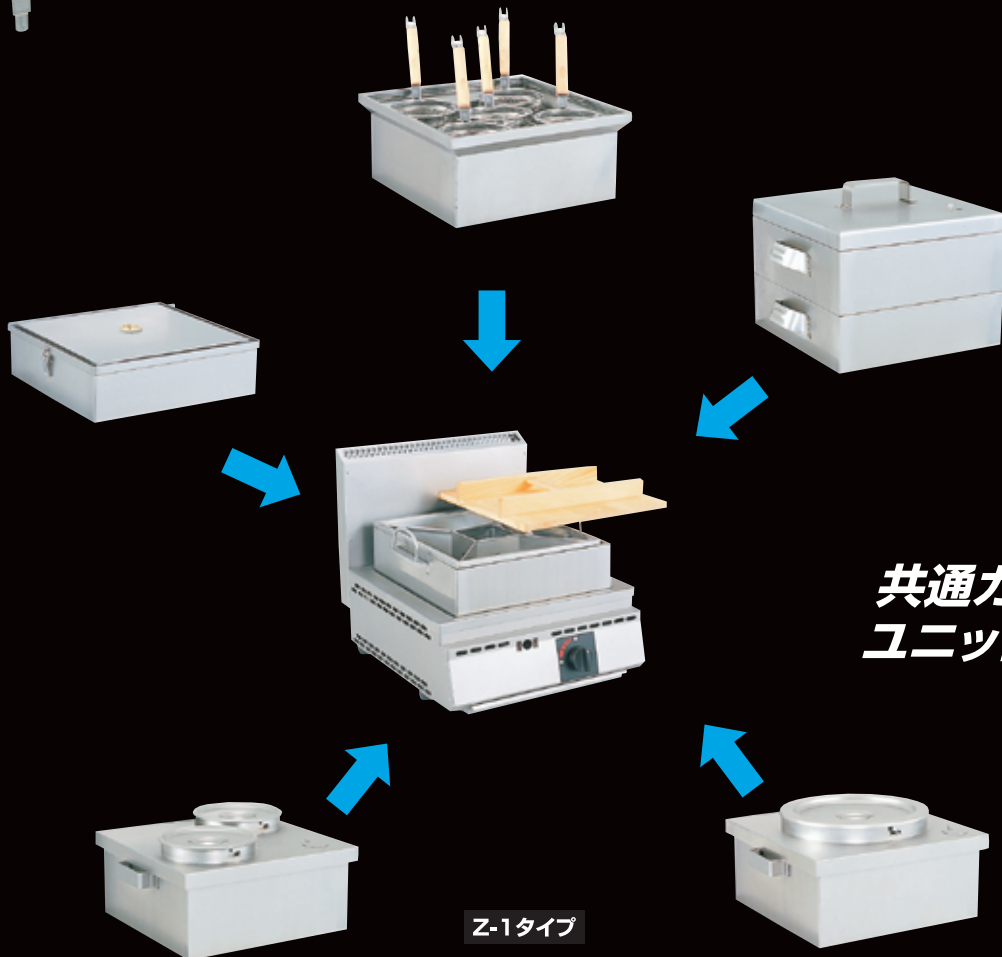

厨太くんシリーズ (マッチ点火)

全機種奥行きは共通です。
バック排気採用で作業が快適。
ユニットの取り替え自由。

ホースエンド / LPガス9.5mm 都市ガス13mm

共通ガス台だから
ユニットの取り替え自由